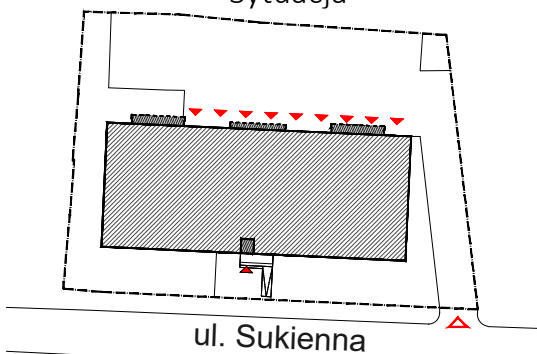

REZYDENCJA PRZYSTAŃ

Nowy Dwór Mazowiecki

P.W. AS-BUD sp. z o.o.
ul. Nowołęczna 6
05-100 Nowy Dwór Mazowiecki
tel. +48 22 775 51 82
www.mieszkac.org

M 2/9
2 piętro

LICZBA POKOI 3
POW. UŻYTKOWA 57,80 m²
POW. BALKONU 8,96 m²

Podana powierzchnia jest orientacyjna i nie stanowi oferty handlowej.

Sytuacja

Lokalizacja mieszkania