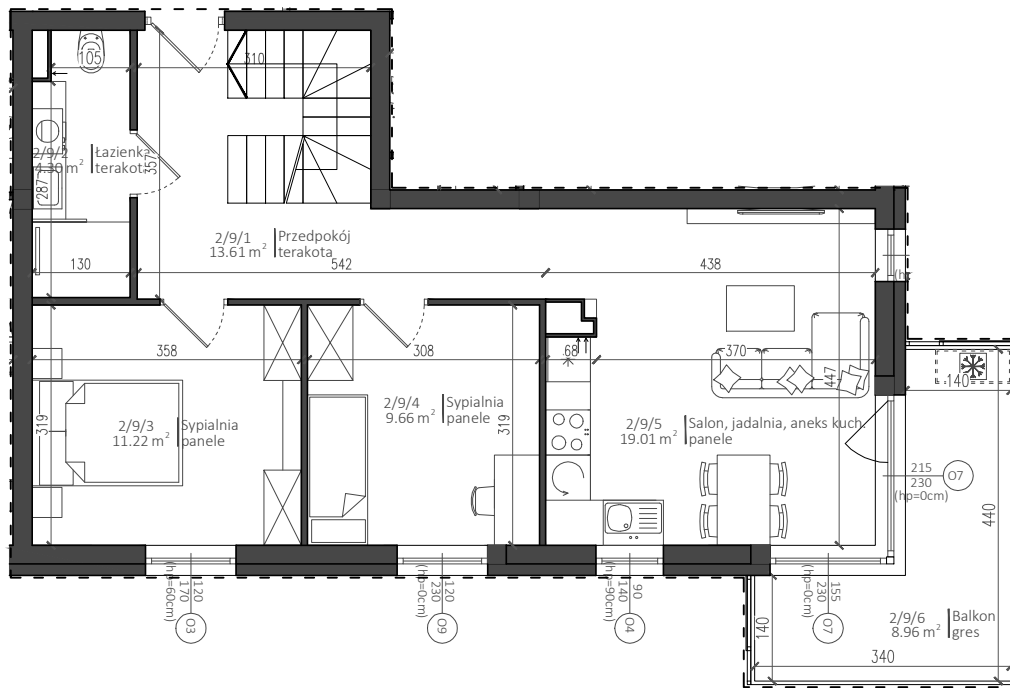

REZYDENCJA PRZYSTAŃ

Nowy Dwór Mazowiecki

P.W. AS-BUD sp. z o.o.
ul. Nowołęczna 6
05-100 Nowy Dwór Mazowiecki
tel. +48 22 775 51 82
www.mieszkac.org

M 2/9
2 piętro

LICZBA POKOI 3
POW. UŻYTKOWA 57,80 m²
POW. BALKONU 8,96 m²

Podana powierzchnia jest orientacyjna i nie stanowi oferty handlowej.

Sytuacja

Lokalizacja mieszkania