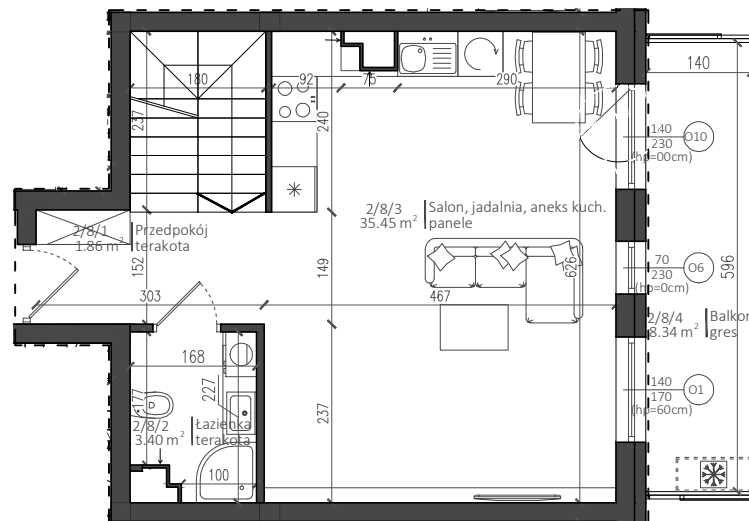

# REZYDENCJA PRZYSTAŃ

Nowy Dwór Mazowiecki

P.W. AS-BUD sp. z o.o.  
ul. Nowołęczna 6  
05-100 Nowy Dwór Mazowiecki  
tel. +48 22 775 51 82  
www.mieszkac.org

M 2/8  
2 piętro

LICZBA POKOI 1  
POW. UŻYTKOWA 40,71 m<sup>2</sup>  
POW. BALKONU 8,34 m<sup>2</sup>

*Podana powierzchnia jest orientacyjna i nie stanowi oferty handlowej.*

Sytuacja

Lokalizacja mieszkania