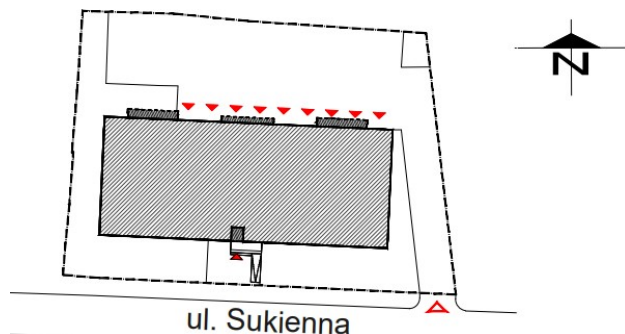

# REZYDENCJA PRZYSTAŃ

Nowy Dwór Mazowiecki

P.W. AS-BUD sp. z o.o.  
ul. Nowołęczna 6  
05-100 Nowy Dwór Mazowiecki  
tel. +48 22 775 51 82  
www.mieszkac.org

M 2/8  
2 piętro

LICZBA POKOI 1  
POW. UŻYTKOWA 40,71 m<sup>2</sup>  
POW. BALKONU 8,34 m<sup>2</sup>

Podana powierzchnia jest orientacyjna i nie stanowi oferty handlowej.

Sytuacja

Lokalizacja mieszkania