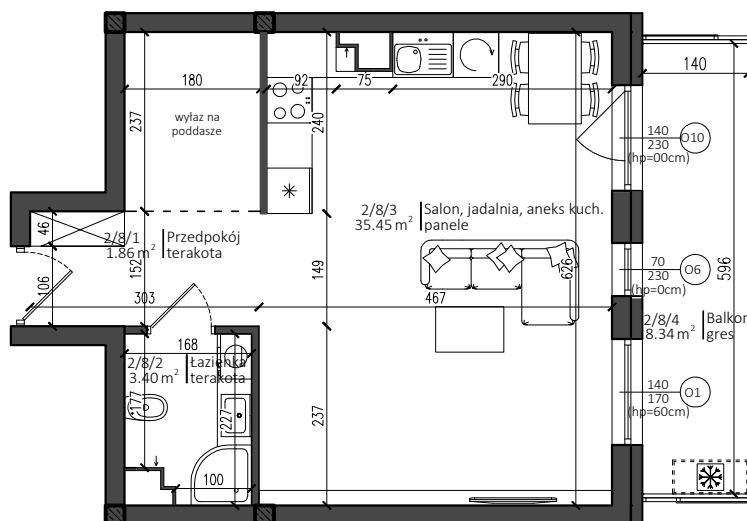

# REZYDENCJA PRZYSTAŃ

Nowy Dwór Mazowiecki

P.W. AS-BUD sp. z o.o.  
ul. Nowołęczna 6  
05-100 Nowy Dwór Mazowiecki  
tel. +48 22 775 51 82  
www.mieszkac.org

M 2/8  
2 piętro

LICZBA POKOI 1  
POW. UŻYTKOWA 40,71 m<sup>2</sup>  
POW. BALKONU 8,34 m<sup>2</sup>

Podana powierzchnia jest orientacyjna i nie stanowi oferty handlowej.

Sytuacja

Lokalizacja mieszkania