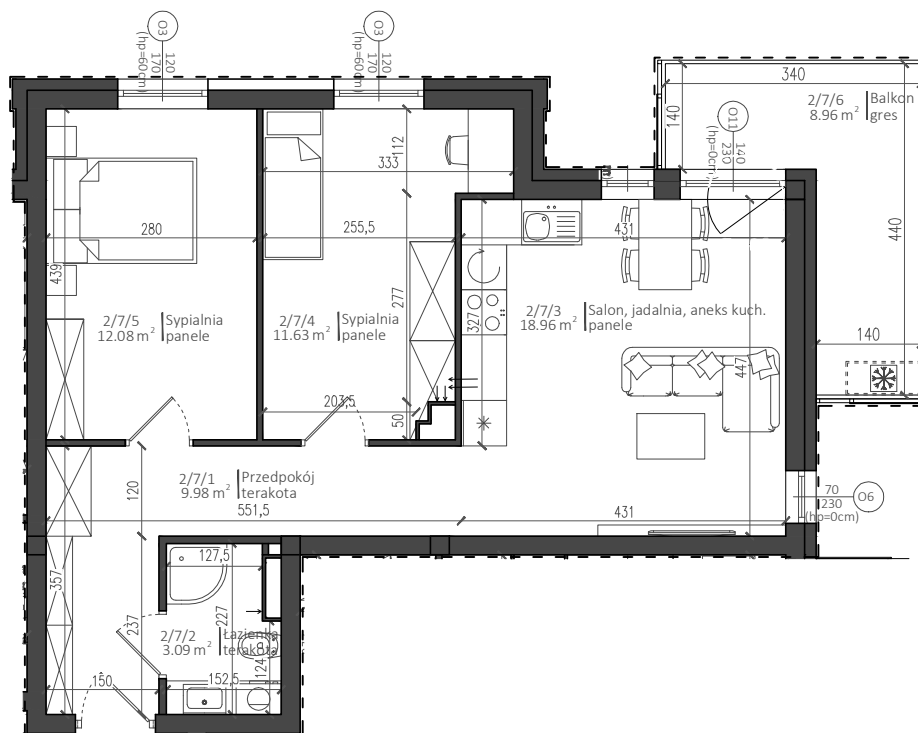

REZYDENCJA PRZYSTAŃ

Nowy Dwór Mazowiecki

P.W. AS-BUD sp. z o.o.
ul. Nowołęczna 6
05-100 Nowy Dwór Mazowiecki
tel. +48 22 775 51 82
www.mieszkac.org

M 2/7
2 piętro

LICZBA POKOI 3
POW. UŻYTKOWA 55,74 m²
POW. BALKONU 8,96 m²

Podana powierzchnia jest orientacyjna i nie stanowi oferty handlowej.

Sytuacja

Lokalizacja mieszkania