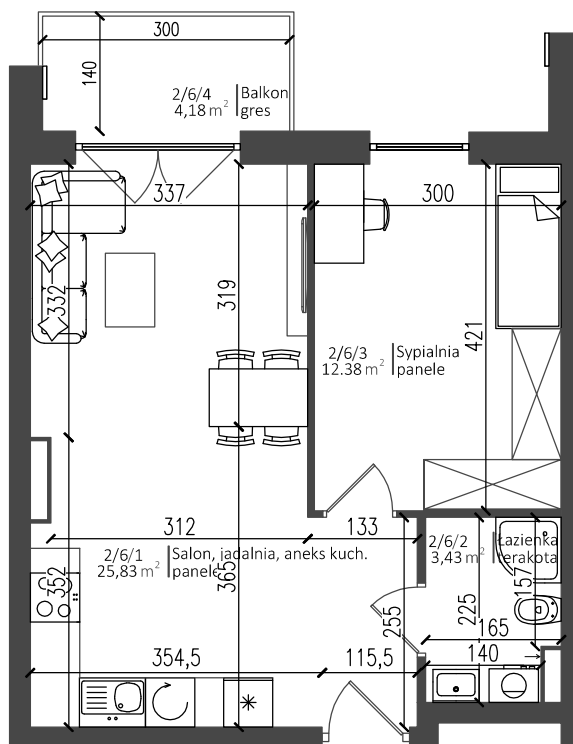

REZYDENCJA PRZYSTAŃ

Nowy Dwór Mazowiecki

P.W. AS-BUD sp. z o.o.
ul. Nowołęczna 6
05-100 Nowy Dwór Mazowiecki
tel. +48 22 775 51 82
www.mieszkac.org

M 2/6
2 piętro

LICZBA POKOI	2
POW. UŻYTKOWA	41,64 m ²
POW. BALKONU	4,18 m ²

Podana powierzchnia jest orientacyjna i nie stanowi oferty handlowej.

Sytuacja

Lokalizacja mieszkania