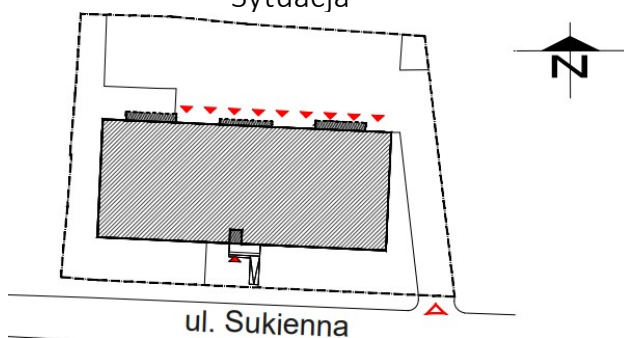

REZYDENCJA PRZYSTAŃ

Nowy Dwór Mazowiecki

P.W. AS-BUD sp. z o.o.
ul. Nowotęczna 6
05-100 Nowy Dwór Mazowiecki
tel. +48 22 775 51 82
www.mieszkac.org

M 2/5
2 piętro

LICZBA POKOI 2
POW. UŻYTKOWA 46,79 m²
POW. BALKONU 7,07 m²

Podana powierzchnia jest orientacyjna i nie stanowi oferty handlowej.

Sytuacja

Lokalizacja mieszkania