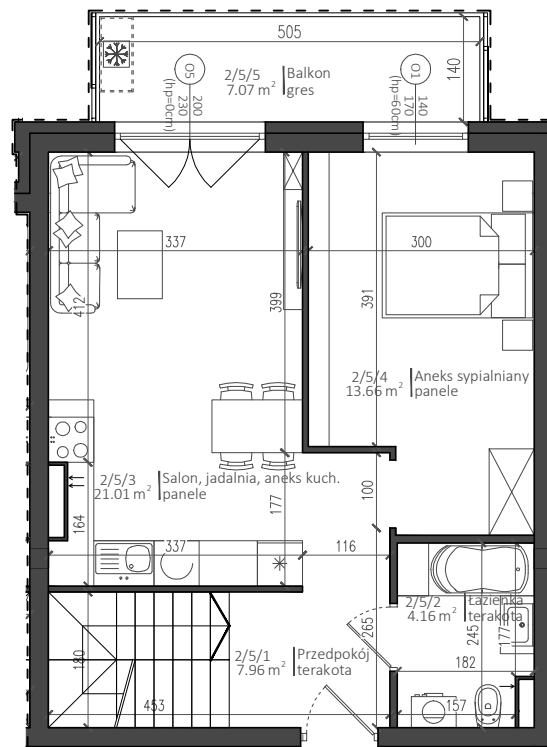

REZYDENCJA PRZYSTAŃ

Nowy Dwór Mazowiecki

P.W. AS-BUD sp. z o.o.
ul. Nowołęczna 6
05-100 Nowy Dwór Mazowiecki
tel. +48 22 775 51 82
www.mieszkac.org

M 2/5
2 piętro

LICZBA POKOI 2
POW. UŻYTKOWA 46,79 m²
POW. BALKONU 7,07 m²

Podana powierzchnia jest orientacyjna i nie stanowi oferty handlowej.

Sytuacja

Lokalizacja mieszkania