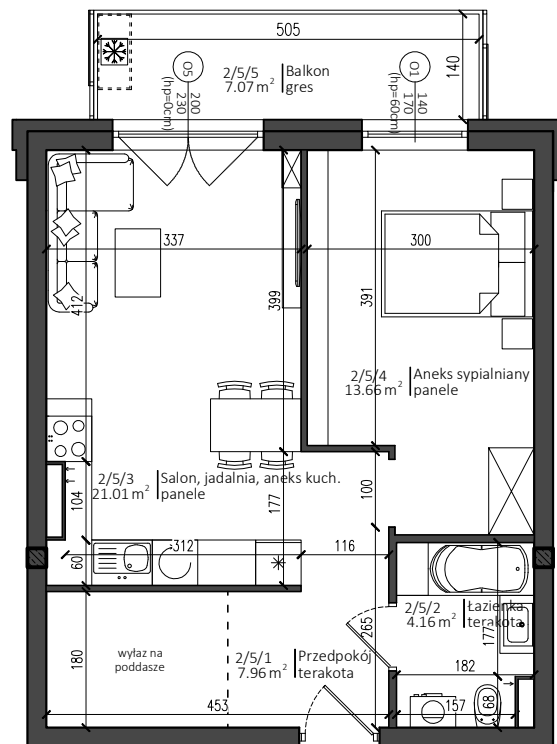

REZYDENCJA PRZYSTAŃ

Nowy Dwór Mazowiecki

P.W. AS-BUD sp. z o.o.
ul. Nowotęczna 6
05-100 Nowy Dwór Mazowiecki
tel. +48 22 775 51 82
www.mieszkac.org

M 2/5
2 piętro

LICZBA POKOI 2
POW. UŻYTKOWA 46,79 m²
POW. BALKONU 7,07 m²

Podana powierzchnia jest orientacyjna i nie stanowi oferty handlowej.

Sytuacja

Lokalizacja mieszkania