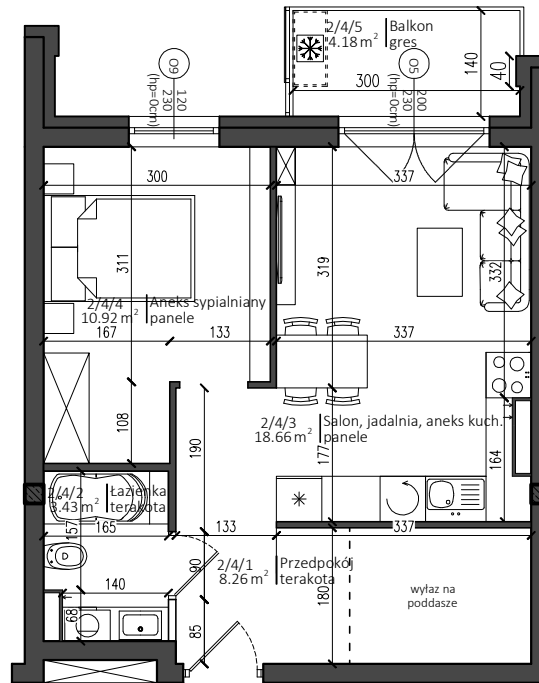

REZYDENCJA PRZYSTAŃ

Nowy Dwór Mazowiecki

P.W. AS-BUD sp. z o.o.
ul. Nowotęczna 6
05-100 Nowy Dwór Mazowiecki
tel. +48 22 775 51 82
www.mieszkac.org

M 2/4
2 piętro

LICZBA POKOI 2
POW. UŻYTKOWA 41,27 m²
POW. BALKONU 4,18 m²

Podana powierzchnia jest orientacyjna i nie stanowi oferty handlowej.

Sytuacja

Lokalizacja mieszkania