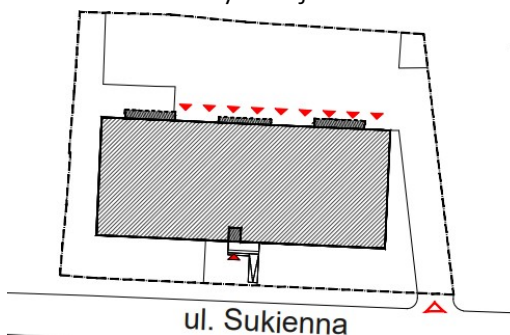

REZYDENCJA PRZYSTAŃ

Nowy Dwór Mazowiecki

P.W. AS-BUD sp. z o.o.
ul. Nowotęczna 6
05-100 Nowy Dwór Mazowiecki
tel. +48 22 775 51 82
www.mieszkac.org

M 2/4
2 piętro

LICZBA POKOI 2
POW. UŻYTKOWA 41,27 m²
POW. BALKONU 4,18 m²

Podana powierzchnia jest orientacyjna i nie stanowi oferty handlowej.

Sytuacja

Lokalizacja mieszkania