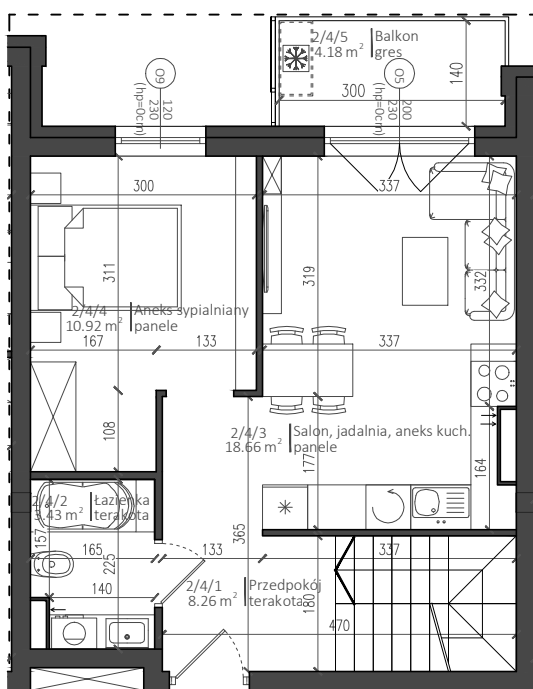

REZYDENCJA PRZYSTAŃ

Nowy Dwór Mazowiecki

P.W. AS-BUD sp. z o.o.
ul. Nowotęczna 6
05-100 Nowy Dwór Mazowiecki
tel. +48 22 775 51 82
www.mieszkac.org

M 2/4
2 piętro

LICZBA POKOI 2
POW. UŻYTKOWA 41,27 m²
POW. BALKONU 4,18 m²

Podana powierzchnia jest orientacyjna i nie stanowi oferty handlowej.

Sytuacja

Lokalizacja mieszkania