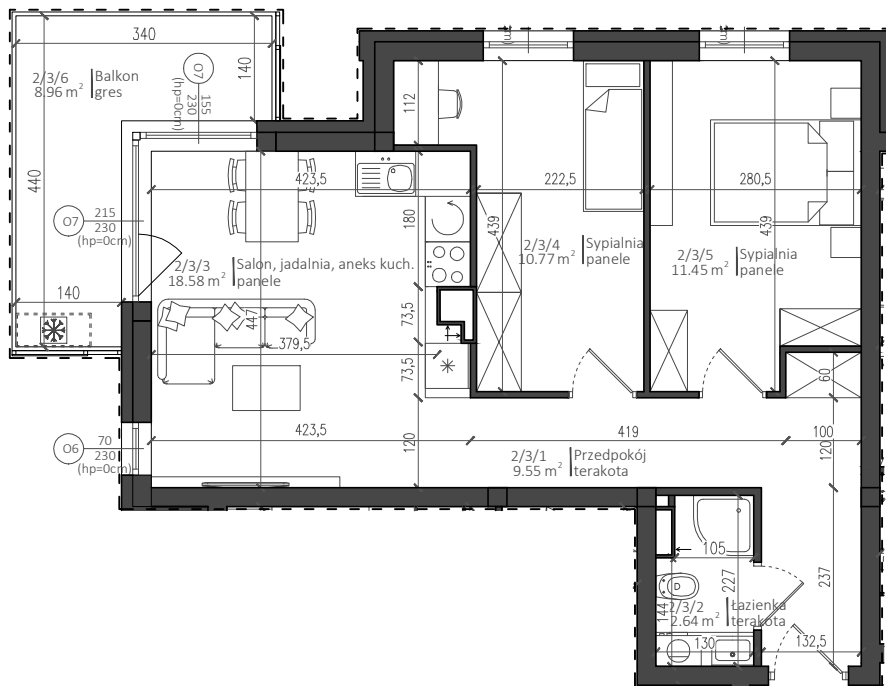

REZYDENCJA PRZYSTAŃ

Nowy Dwór Mazowiecki

P.W. AS-BUD sp. z o.o.
ul. Nowołęczna 6
05-100 Nowy Dwór Mazowiecki
tel. +48 22 775 51 82
www.mieszkac.org

M 2/3
2 piętro

LICZBA POKOI 3
POW. UŻYTKOWA 52,99 m²
POW. BALKONU 8,96 m²

Podana powierzchnia jest orientacyjna i nie stanowi oferty handlowej.

Sytuacja

Lokalizacja mieszkania