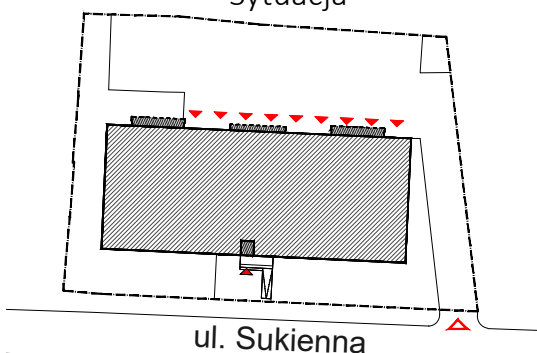

REZYDENCJA PRZYSTAŃ

Nowy Dwór Mazowiecki

P.W. AS-BUD sp. z o.o.
ul. Nowołęczna 6
05-100 Nowy Dwór Mazowiecki
tel. +48 22 775 51 82
www.mieszkac.org

M 2/3
2 piętro

LICZBA POKOI 3
POW. UŻYTKOWA 52,99 m²
POW. BALKONU 8,96 m²

Podana powierzchnia jest orientacyjna i nie stanowi oferty handlowej.

Sytuacja

Lokalizacja mieszkania