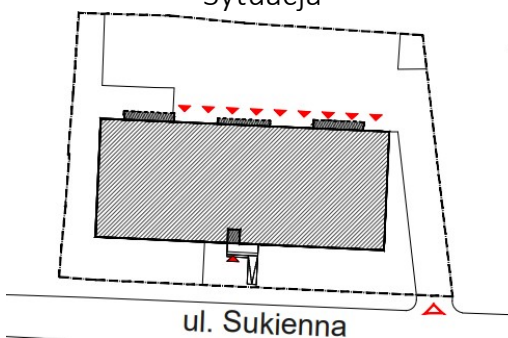

REZYDENCJA PRZYSTAŃ

Nowy Dwór Mazowiecki

P.W. AS-BUD sp. z o.o.
ul. Nowołęczna 6
05-100 Nowy Dwór Mazowiecki
tel. +48 22 775 51 82
www.mieszkac.org

M 2/2
2 piętro

LICZBA POKOI 1
POW. UŻYTKOWA 34,51 m²
POW. BALKONU 8,94 m²

Podana powierzchnia jest orientacyjna i nie stanowi oferty handlowej.

Sytuacja

Lokalizacja mieszkania