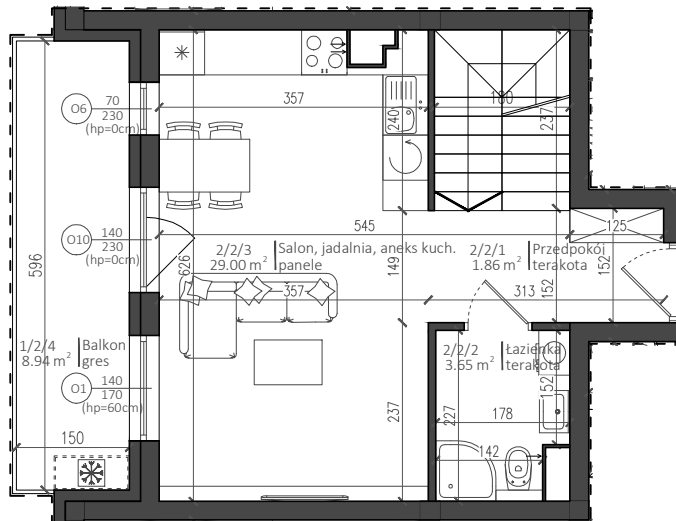

REZYDENCJA PRZYSTAŃ

Nowy Dwór Mazowiecki

P.W. AS-BUD sp. z o.o.
ul. Nowołęczna 6
05-100 Nowy Dwór Mazowiecki
tel. +48 22 775 51 82
www.mieszkac.org

M 2/2
2 piętro

LICZBA POKOI 1
POW. UŻYTKOWA 34,51 m²
POW. BALKONU 8,94 m²

Podana powierzchnia jest orientacyjna i nie stanowi oferty handlowej.

Sytuacja

Lokalizacja mieszkania