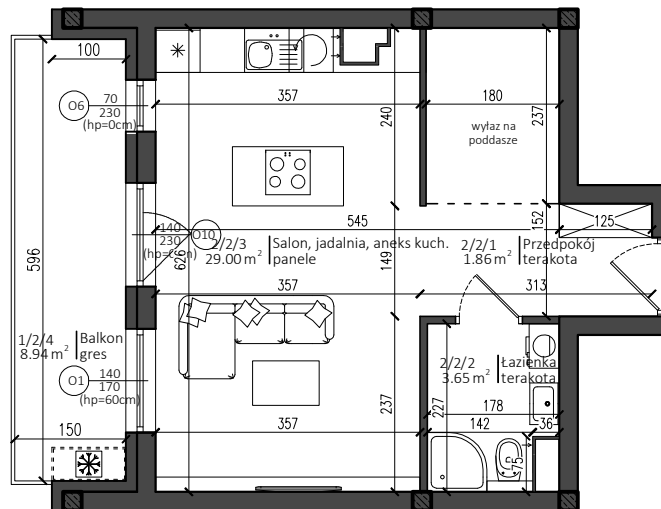

REZYDENCJA PRZYSTAŃ

Nowy Dwór Mazowiecki

P.W. AS-BUD sp. z o.o.
ul. Nowołęczna 6
05-100 Nowy Dwór Mazowiecki
tel. +48 22 775 51 82
www.mieszkac.org

M 2/2
2 piętro

LICZBA POKOI 1
POW. UŻYTKOWA 34,51 m²
POW. BALKONU 8,94 m²

Podana powierzchnia jest orientacyjna i nie stanowi oferty handlowej.

Sytuacja

Lokalizacja mieszkania