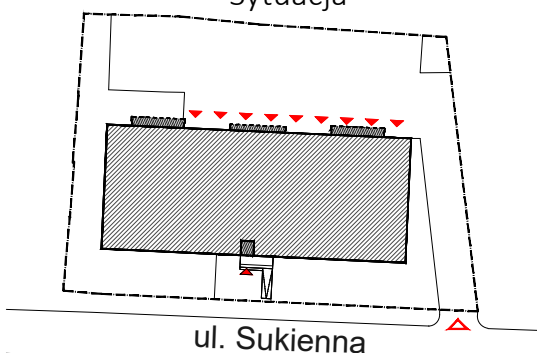

REZYDENCJA PRZYSTAŃ

Nowy Dwór Mazowiecki

P.W. AS-BUD sp. z o.o.
ul. Nowołęczna 6
05-100 Nowy Dwór Mazowiecki
tel. +48 22 775 51 82
www.mieszkac.org

M 2/10
2 piętro

LICZBA POKOI 3
POW. UŻYTKOWA 69,06 m²
POW. BALKONU 5,11 m²

Podana powierzchnia jest orientacyjna i nie stanowi oferty handlowej.

Sytuacja

Lokalizacja mieszkania