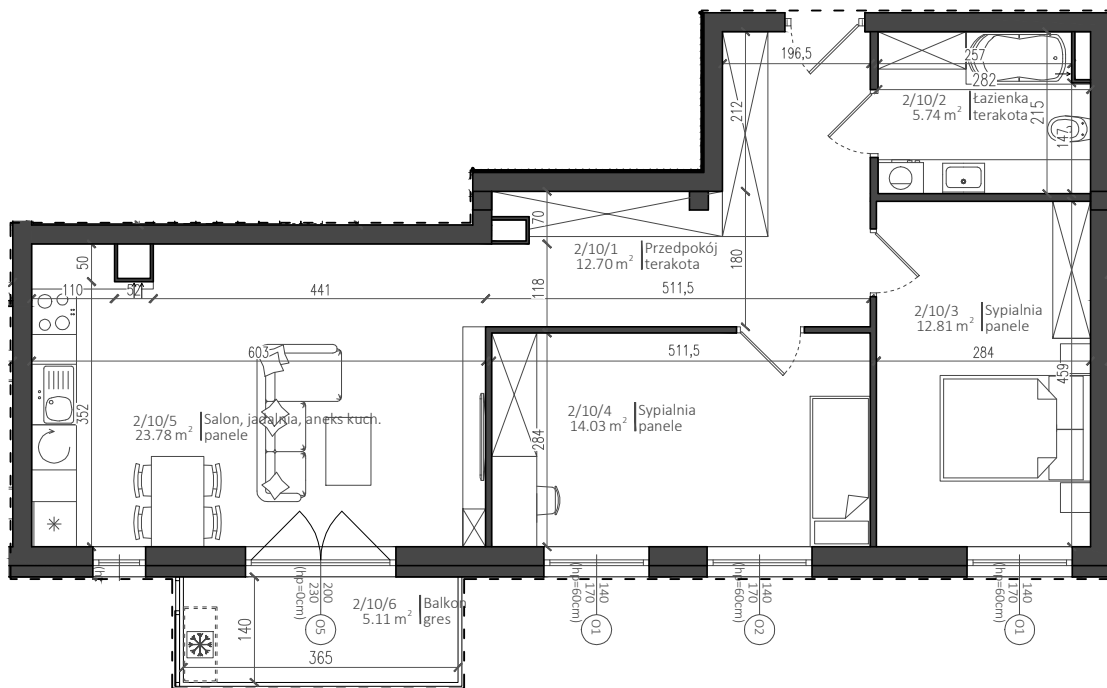

REZYDENCJA PRZYSTAŃ

Nowy Dwór Mazowiecki

P.W. AS-BUD sp. z o.o.
ul. Nowołęczna 6
05-100 Nowy Dwór Mazowiecki
tel. +48 22 775 51 82
www.mieszkac.org

M 2/10
2 piętro

LICZBA POKOI 3
POW. UŻYTKOWA 69,06 m²
POW. BALKONU 5,11 m²

Podana powierzchnia jest orientacyjna i nie stanowi oferty handlowej.

Sytuacja

Lokalizacja mieszkania