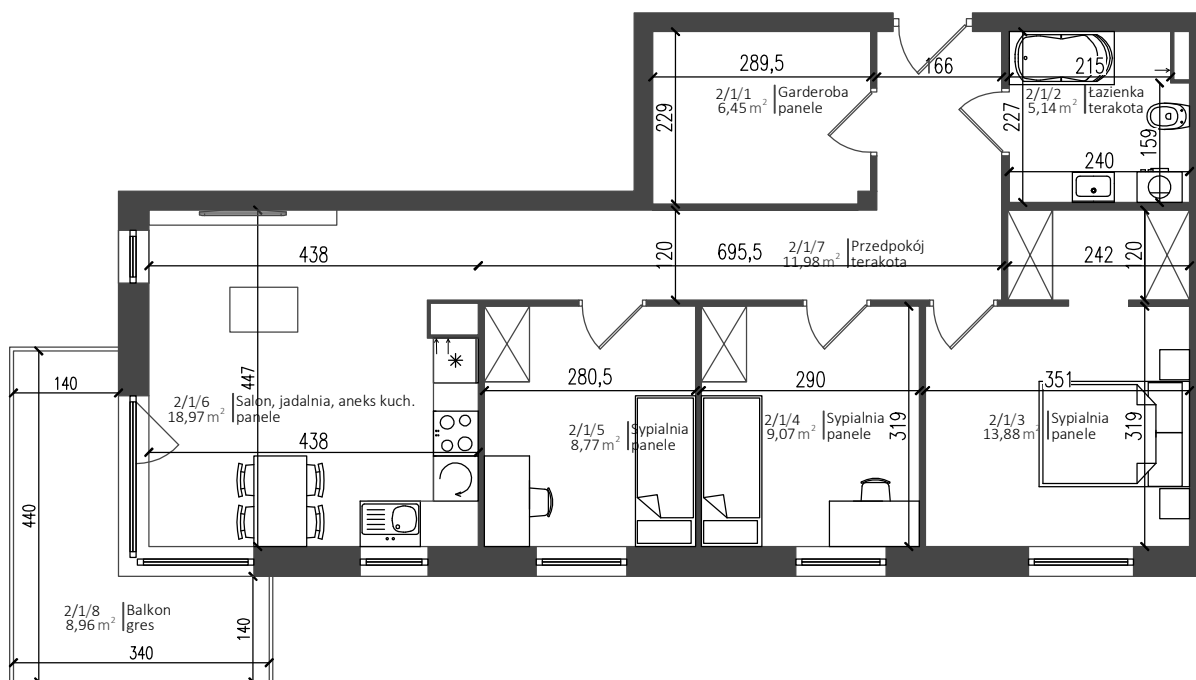

REZYDENCJA PRZYSTAŃ

Nowy Dwór Mazowiecki

P.W. AS-BUD sp. z o.o.
ul. Nowotęczna 6
05-100 Nowy Dwór Mazowiecki
tel. +48 22 775 51 82
www.mieszkac.org

M 2/1
2 piętro

LICZBA POKOI 4
POW. UŻYTKOWA 74,26 m²
POW. BALKONU 8,96 m²

Podana powierzchnia jest orientacyjna i nie stanowi oferty handlowej.

Sytuacja

Lokalizacja mieszkania