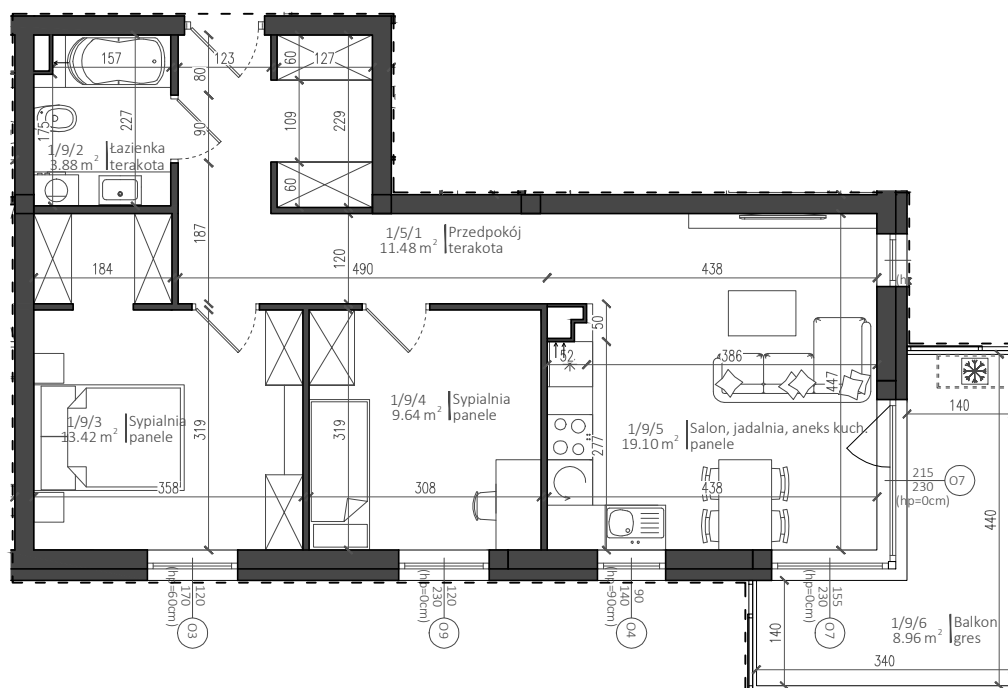

REZYDENCJA PRZYSTAŃ

Nowy Dwór Mazowiecki

P.W. AS-BUD sp. z o.o.
ul. Nowołęczna 6
05-100 Nowy Dwór Mazowiecki
tel. +48 22 775 51 82
www.mieszkac.org

M 1/9
1 piętro

LICZBA POKOI 3
POW. UŻYTKOWA 57,52 m²
POW. BALKONU 8,96 m²

Podana powierzchnia jest orientacyjna i nie stanowi oferty handlowej.

Sytuacja

Lokalizacja mieszkania