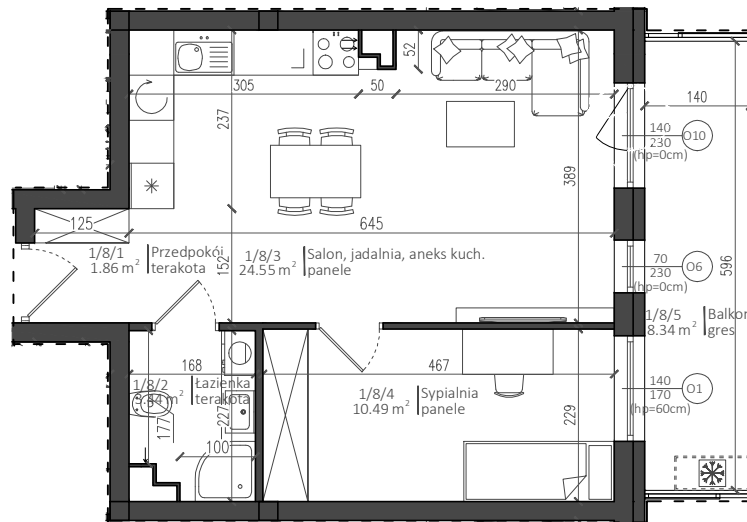

REZYDENCJA PRZYSTAŃ

Nowy Dwór Mazowiecki

P.W. AS-BUD sp. z o.o.
ul. Nowołęczna 6
05-100 Nowy Dwór Mazowiecki
tel. +48 22 775 51 82
www.mieszkac.org

M 1/8
1 piętro

LICZBA POKOI 2
POW. UŻYTKOWA 40,34 m²
POW. BALKONU 8,34 m²

Podana powierzchnia jest orientacyjna i nie stanowi oferty handlowej.

Sytuacja

Lokalizacja mieszkania