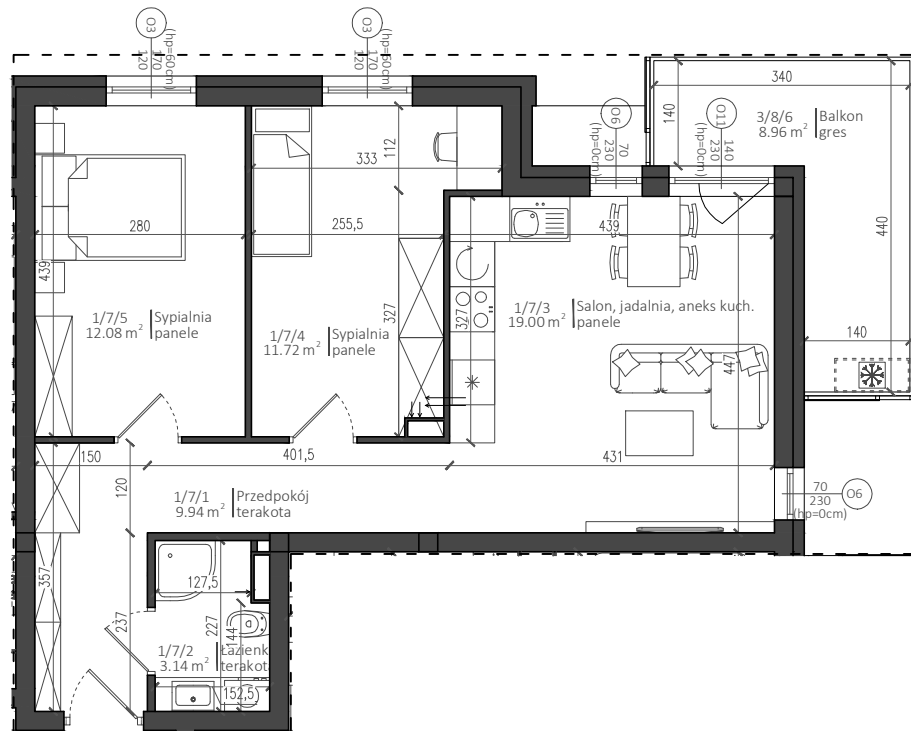

REZYDENCJA PRZYSTAŃ

Nowy Dwór Mazowiecki

P.W. AS-BUD sp. z o.o.
ul. Nowołęczna 6
05-100 Nowy Dwór Mazowiecki
tel. +48 22 775 51 82
www.mieszkac.org

M 1/7
1 piętro

LICZBA POKOI 3
POW. UŻYTKOWA 55,88 m²
POW. BALKONU 8,96 m²

Podana powierzchnia jest orientacyjna i nie stanowi oferty handlowej.

Sytuacja

Lokalizacja mieszkania