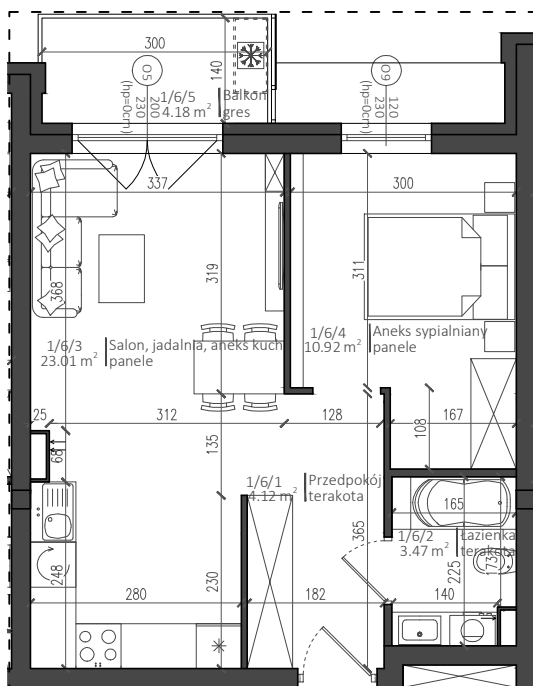

REZYDENCJA PRZYSTAŃ

Nowy Dwór Mazowiecki

P.W. AS-BUD sp. z o.o.
ul. Nowołęczna 6
05-100 Nowy Dwór Mazowiecki
tel. +48 22 775 51 82
www.mieszkac.org

M 1/6
1 piętro

LICZBA POKOI 2
POW. UŻYTKOWA 41,52 m²
POW. BALKONU 4,18 m²

Podana powierzchnia jest orientacyjna i nie stanowi oferty handlowej.

Sytuacja

Lokalizacja mieszkania