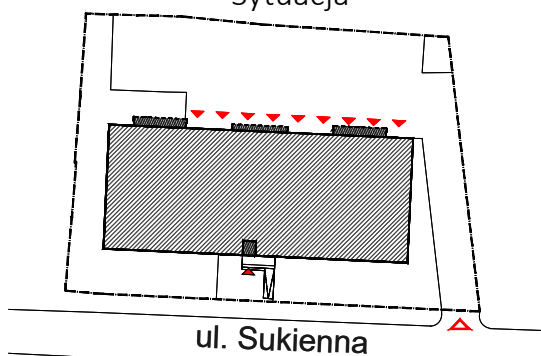

REZYDENCJA PRZYSTAŃ

Nowy Dwór Mazowiecki

P.W. AS-BUD sp. z o.o.
ul. Nowołęczna 6
05-100 Nowy Dwór Mazowiecki
tel. +48 22 775 51 82
www.mieszkac.org

M 1/6
1 piętro

LICZBA POKOI 2
POW. UŻYTKOWA 41,52 m²
POW. BALKONU 4,18 m²

Podana powierzchnia jest orientacyjna i nie stanowi oferty handlowej.

Sytuacja

Lokalizacja mieszkania