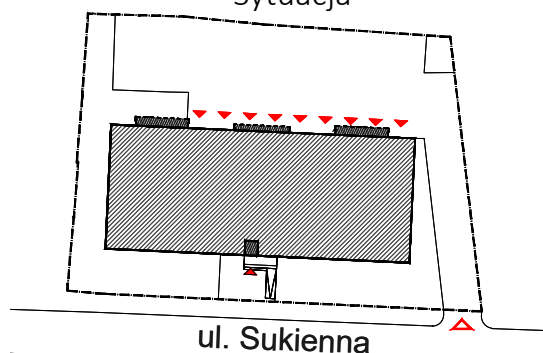

REZYDENCJA PRZYSTAŃ

Nowy Dwór Mazowiecki

P.W. AS-BUD sp. z o.o.
ul. Nowołęczna 6
05-100 Nowy Dwór Mazowiecki
tel. +48 22 775 51 82
www.mieszkac.org

M 1/5
1 piętro

LICZBA POKOI 2
POW. UŻYTKOWA 46,82 m²
POW. BALKONU 7,07 m²

Podana powierzchnia jest orientacyjna i nie stanowi oferty handlowej.

Sytuacja

Lokalizacja mieszkania