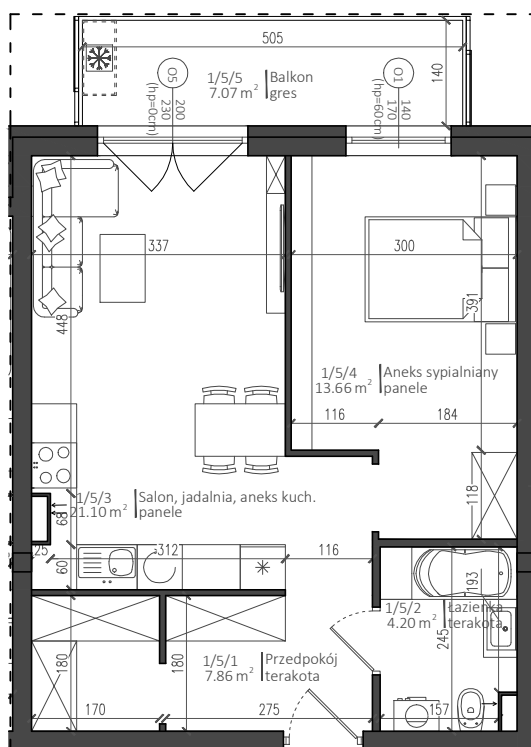

REZYDENCJA PRZYSTAŃ

Nowy Dwór Mazowiecki

P.W. AS-BUD sp. z o.o.
ul. Nowołęczna 6
05-100 Nowy Dwór Mazowiecki
tel. +48 22 775 51 82
www.mieszkac.org

M 1/5
1 piętro

LICZBA POKOI 2
POW. UŻYTKOWA 46,82 m²
POW. BALKONU 7,07 m²

Podana powierzchnia jest orientacyjna i nie stanowi oferty handlowej.

Sytuacja

Lokalizacja mieszkania