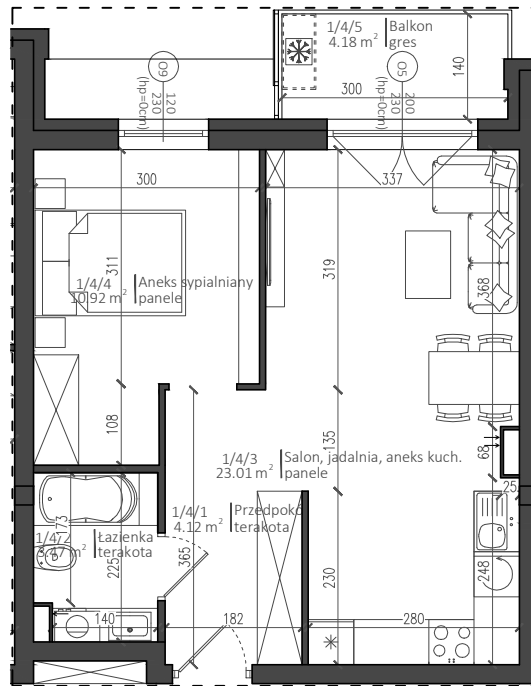

REZYDENCJA PRZYSTAŃ

Nowy Dwór Mazowiecki

P.W. AS-BUD sp. z o.o.
ul. Nowotęczna 6
05-100 Nowy Dwór Mazowiecki
tel. +48 22 775 51 82
www.mieszkac.org

M 1/4
1 piętro

LICZBA POKOI 2
POW. UŻYTKOWA 41,52 m²
POW. BALKONU 4,18 m²

Podana powierzchnia jest orientacyjna i nie stanowi oferty handlowej.

Sytuacja

Lokalizacja mieszkania