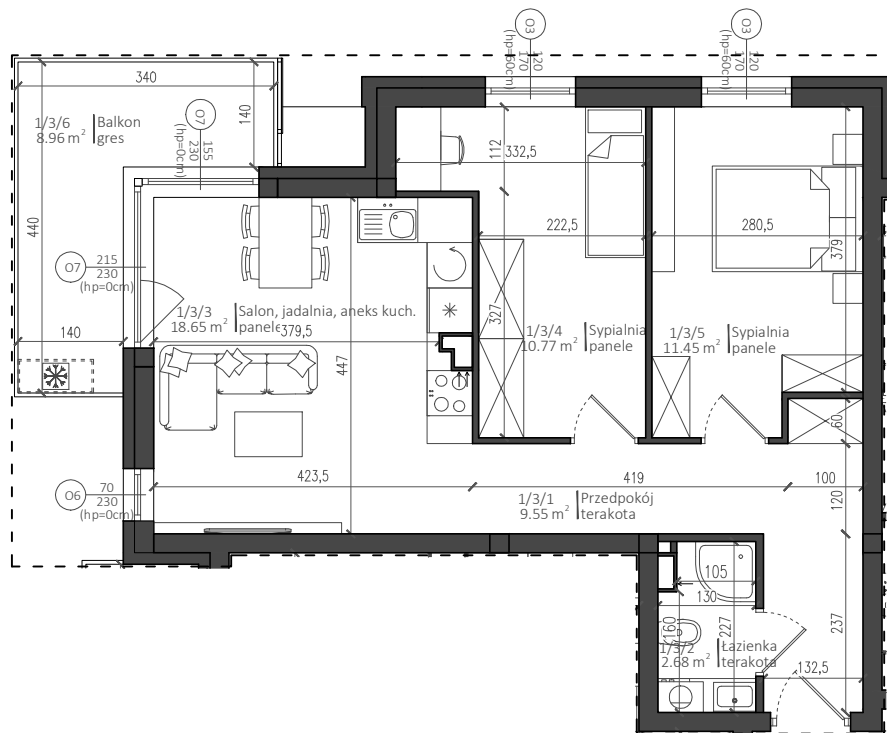

# REZYDENCJA PRZYSTAŃ

Nowy Dwór Mazowiecki

P.W. AS-BUD sp. z o.o.  
ul. Nowołęczna 6  
05-100 Nowy Dwór Mazowiecki  
tel. +48 22 775 51 82  
www.mieszkac.org

M 1/3  
1 piętro

LICZBA POKOI 3  
POW. UŻYTKOWA 53,10 m<sup>2</sup>  
POW. BALKONU 8,96 m<sup>2</sup>

Podana powierzchnia jest orientacyjna i nie stanowi oferty handlowej.

Sytuacja

Lokalizacja mieszkania