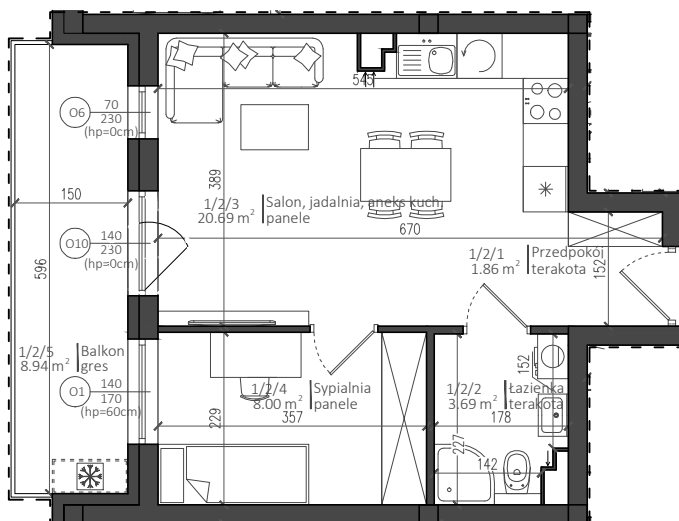

REZYDENCJA PRZYSTAŃ

Nowy Dwór Mazowiecki

P.W. AS-BUD sp. z o.o.
ul. Nowołączna 6
05-100 Nowy Dwór Mazowiecki
tel. +48 22 775 51 82
www.mieszkac.org

M 1/2
1 piętro

LICZBA POKOI 2
POW. UŻYTKOWA 34,24 m²
POW. BALKONU 8,94 m²

Podana powierzchnia jest orientacyjna i nie stanowi oferty handlowej.

Sytuacja

Lokalizacja mieszkania