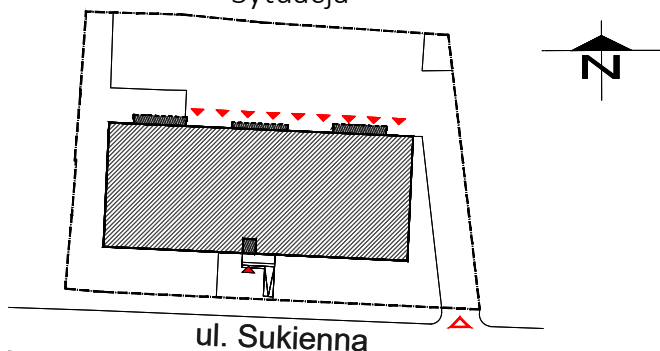

REZYDENCJA PRZYSTAŃ

Nowy Dwór Mazowiecki

P.W. AS-BUD sp. z o.o.
ul. Nowołączna 6
05-100 Nowy Dwór Mazowiecki
tel. +48 22 775 51 82
www.mieszkac.org

M 1/2
1 piętro

LICZBA POKOI 2
POW. UŻYTKOWA 34,24 m²
POW. BALKONU 8,94 m²

Podana powierzchnia jest orientacyjna i nie stanowi oferty handlowej.

Sytuacja

Lokalizacja mieszkania