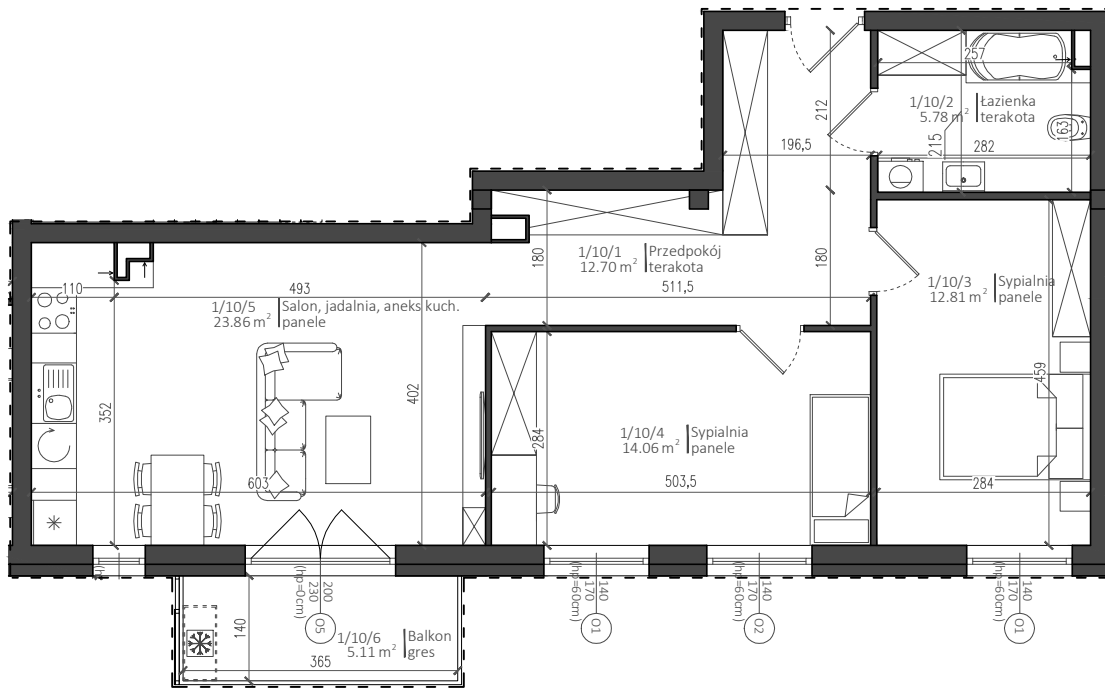

REZYDENCJA PRZYSTAŃ

Nowy Dwór Mazowiecki

P.W. AS-BUD sp. z o.o.
ul. Nowołęczna 6
05-100 Nowy Dwór Mazowiecki
tel. +48 22 775 51 82
www.mieszkac.org

M 1/10
1 piętro

LICZBA POKOI 3
POW. UŻYTKOWA 69,21 m²
POW. BALKONU 5,11 m²

Podana powierzchnia jest orientacyjna i nie stanowi oferty handlowej.

Sytuacja

Lokalizacja mieszkania