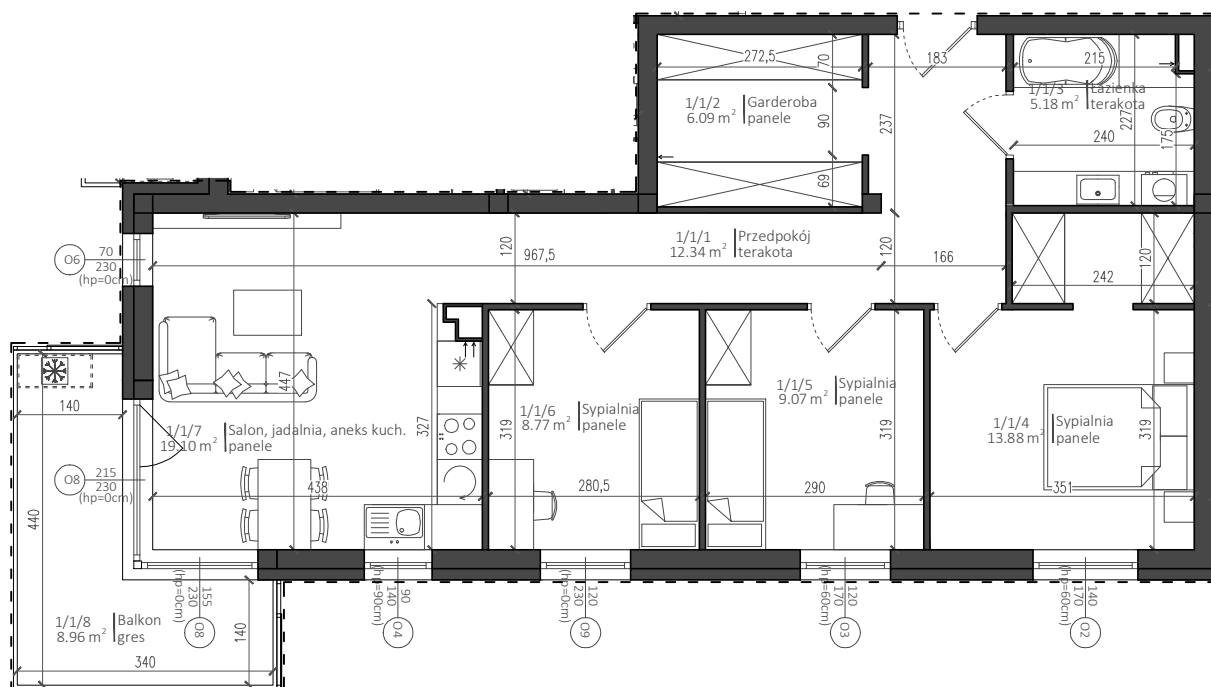

REZYDENCJA PRZYSTAŃ

Nowy Dwór Mazowiecki

P.W. AS-BUD sp. z o.o.
ul. Nowotęczna 6
05-100 Nowy Dwór Mazowiecki
tel. +48 22 775 51 82
www.mieszkac.org

M 1/1
1 piętro

LICZBA POKOI 4
POW. UŻYTKOWA 74,43 m²
POW. BALKONU 8,96 m²

Podana powierzchnia jest orientacyjna i nie stanowi oferty handlowej.

Sytuacja

Lokalizacja mieszkania