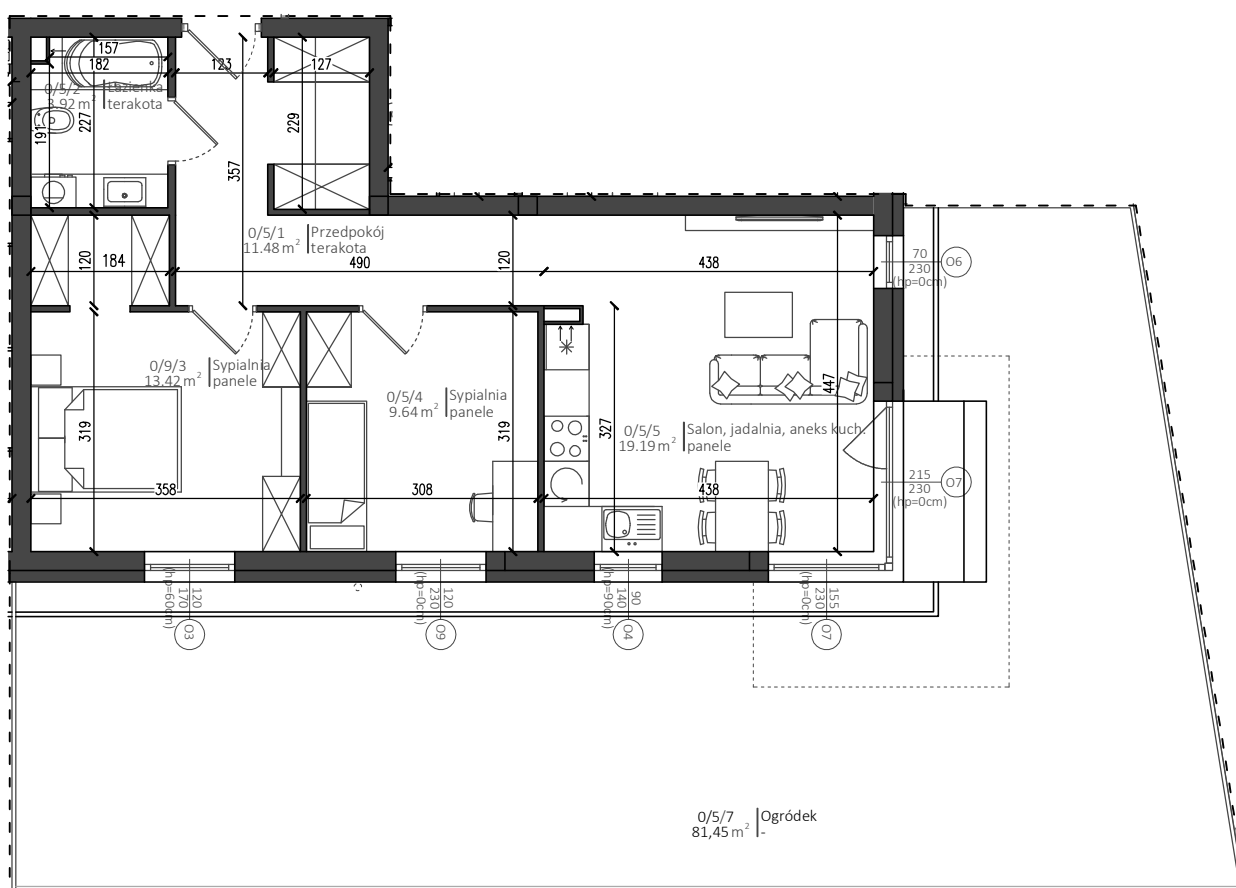

REZYDENCJA PRZYSTAŃ

Nowy Dwór Mazowiecki

P.W. AS-BUD sp. z o.o.
ul. Nowotęczna 6
05-100 Nowy Dwór Mazowiecki
tel. +48 22 775 51 82
www.mieszkac.org

M 0/5
PARTER

LICZBA POKOI 3
POW. UŻYTKOWA 57,65 m²
POW. OGRÓDKA 81,45 m²

Podana powierzchnia jest orientacyjna i nie stanowi oferty handlowej.

Sytuacja

Lokalizacja mieszkania