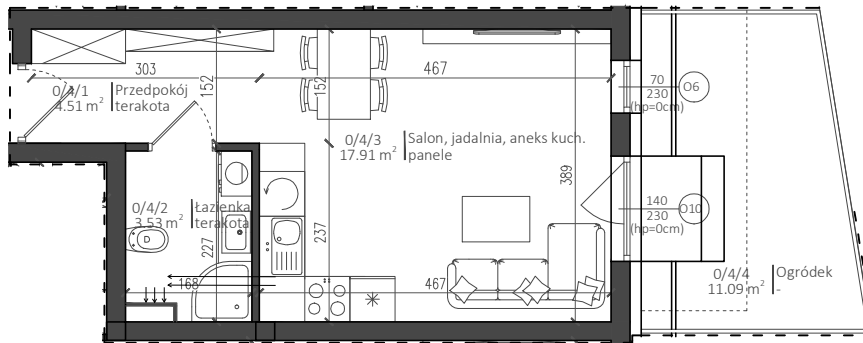

REZYDENCJA PRZYSTAŃ

Nowy Dwór Mazowiecki

P.W. AS-BUD sp. z o.o.
ul. Nowołęczna 6
05-100 Nowy Dwór Mazowiecki
tel. +48 22 775 51 82
www.mieszkac.org

M 0/4
PARTER

LICZBA POKOI 1
POW. UŻYTKOWA 25,95 m²
POW. OGRÓDKA 11,09 m²

Podana powierzchnia jest orientacyjna i nie stanowi oferty handlowej.

Sytuacja

Lokalizacja mieszkania