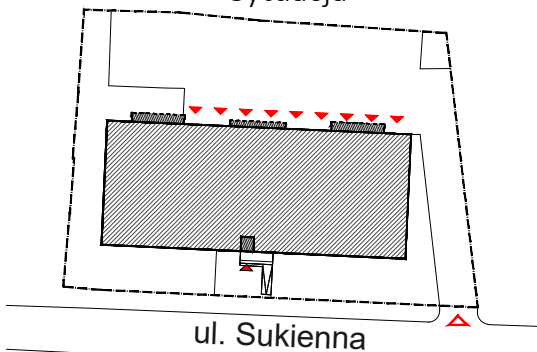

# REZYDENCJA PRZYSTAŃ

Nowy Dwór Mazowiecki

P.W. AS-BUD sp. z o.o.  
ul. Nowołęczna 6  
05-100 Nowy Dwór Mazowiecki  
tel. +48 22 775 51 82  
www.mieszkac.org

M 0/3  
PARTER

LICZBA POKOI 3  
POW. UŻYTKOWA 45,26 m<sup>2</sup>  
POW. OGRÓDKA 85,91 m<sup>2</sup>

Podana powierzchnia jest orientacyjna i nie stanowi oferty handlowej.

Sytuacja

Lokalizacja mieszkania