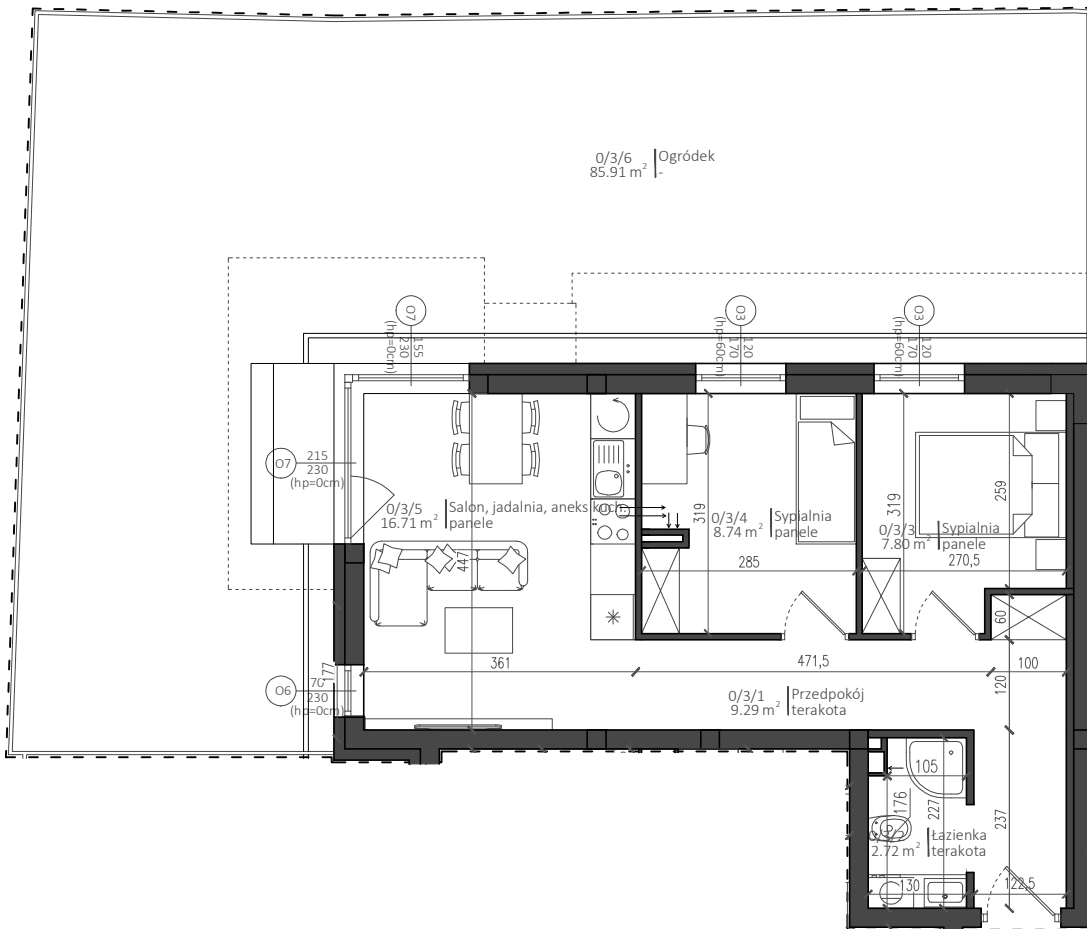

# REZYDENCJA PRZYSTAŃ

Nowy Dwór Mazowiecki

P.W. AS-BUD sp. z o.o.  
ul. Nowołęczna 6  
05-100 Nowy Dwór Mazowiecki  
tel. +48 22 775 51 82  
www.mieszkac.org

M 0/3  
PARTER

LICZBA POKOI 3  
POW. UŻYTKOWA 45,26 m<sup>2</sup>  
POW. OGRÓDKA 85,91 m<sup>2</sup>

Podana powierzchnia jest orientacyjna i nie stanowi oferty handlowej.

Sytuacja

Lokalizacja mieszkania