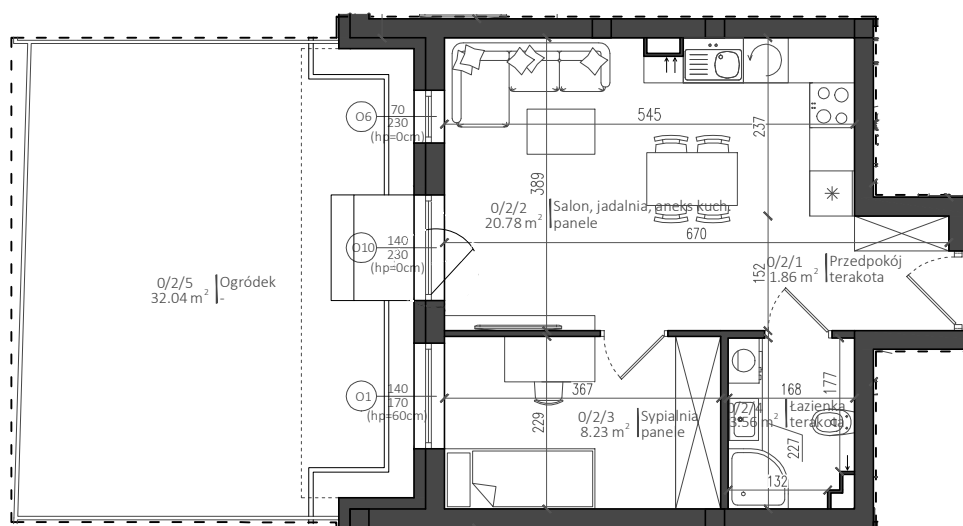

REZYDENCJA PRZYSTAŃ

Nowy Dwór Mazowiecki

P.W. AS-BUD sp. z o.o.
ul. Nowołęczna 6
05-100 Nowy Dwór Mazowiecki
tel. +48 22 775 51 82
www.mieszkac.org

M 0/2
PARTER

LICZBA POKOI 2
POW. UŻYTKOWA 34,43 m²
POW. OGRÓDKA 32,04 m²

Podana powierzchnia jest orientacyjna i nie stanowi oferty handlowej.

Sytuacja

Lokalizacja mieszkania