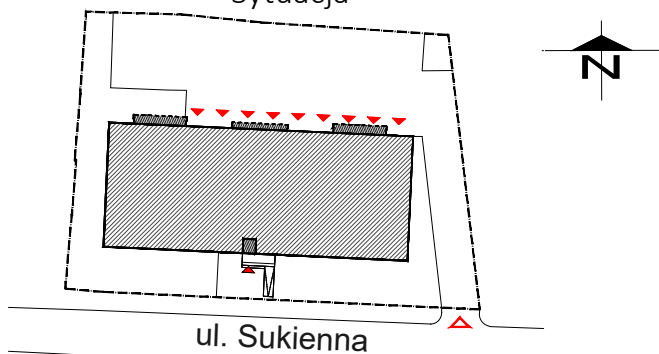

REZYDENCJA PRZYSTAŃ

Nowy Dwór Mazowiecki

P.W. AS-BUD sp. z o.o.
ul. Nowołęczna 6
05-100 Nowy Dwór Mazowiecki
tel. +48 22 775 51 82
www.mieszkac.org

M 0/2
PARTER

LICZBA POKOI 2
POW. UŻYTKOWA 34,43 m²
POW. OGRÓDKA 32,04 m²

Podana powierzchnia jest orientacyjna i nie stanowi oferty handlowej.

Sytuacja

Lokalizacja mieszkania