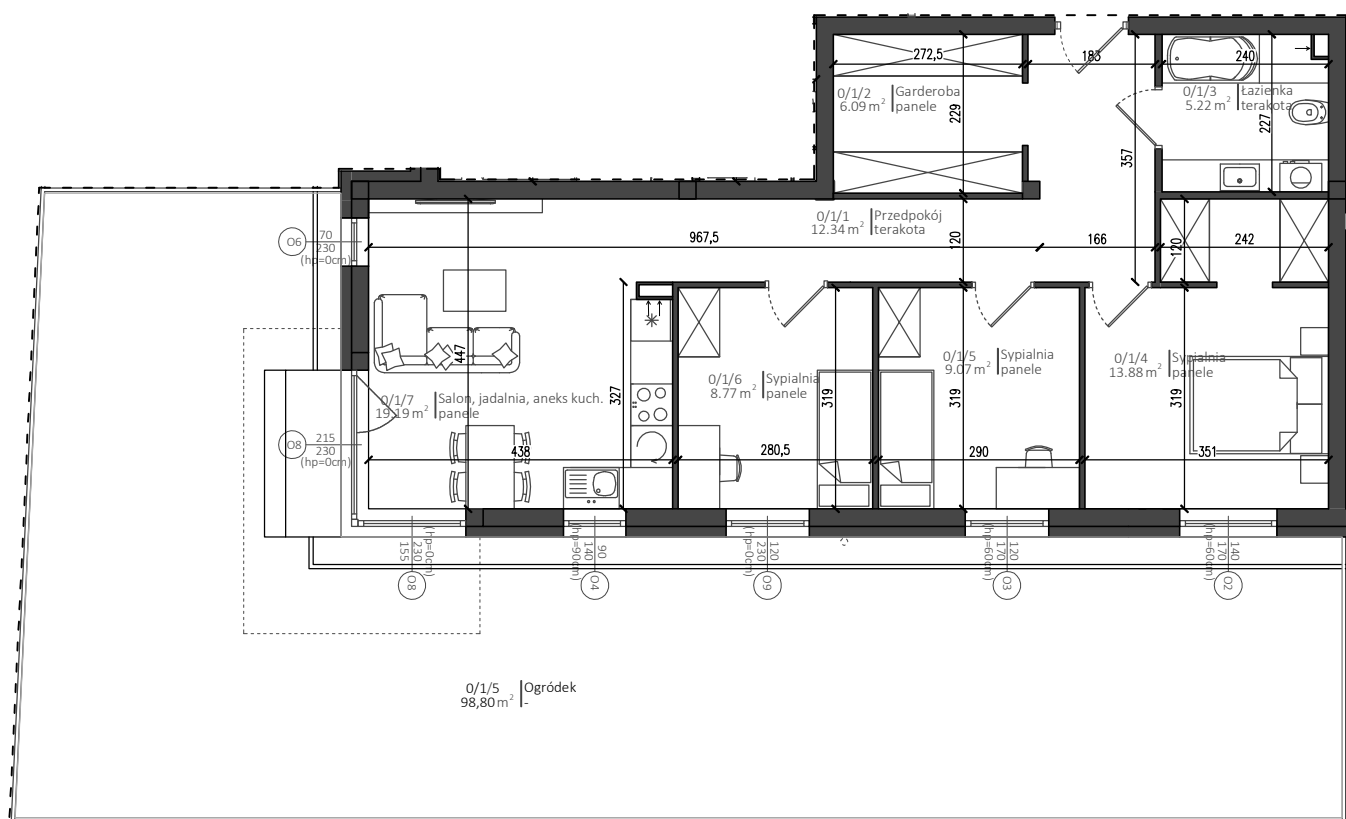

# REZYDENCJA PRZYSTAŃ

Nowy Dwór Mazowiecki

P.W. AS-BUD sp. z o.o.  
ul. Nowotęczna 6  
05-100 Nowy Dwór Mazowiecki  
tel. +48 22 775 51 82  
www.mieszkac.org

M 0/1  
PARTER

LICZBA POKOI 4  
POW. UŻYTKOWA 74,56 m<sup>2</sup>  
POW. OGRÓDKA 98,80 m<sup>2</sup>

Podana powierzchnia jest orientacyjna i nie stanowi oferty handlowej.

Sytuacja

Lokalizacja mieszkania