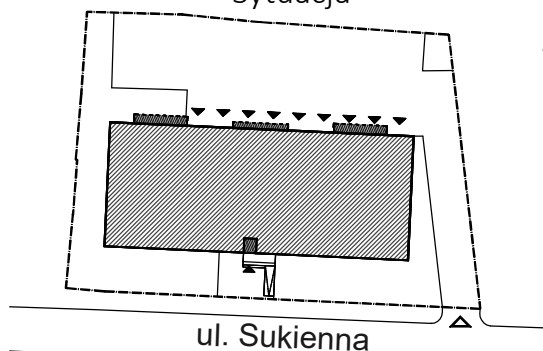

# REZYDENCJA PRZYSTAŃ

Nowy Dwór Mazowiecki

P.W. AS-BUD sp. z o.o.  
ul. Nowotęczna 6  
05-100 Nowy Dwór Mazowiecki  
tel. +48 22 775 51 82  
www.mieszkac.org

M 0/1  
PARTER

LICZBA POKOI 4  
POW. UŻYTKOWA 74,56 m<sup>2</sup>  
POW. OGRÓDKA 98,80 m<sup>2</sup>

Podana powierzchnia jest orientacyjna i nie stanowi oferty handlowej.

Sytuacja

Lokalizacja mieszkania